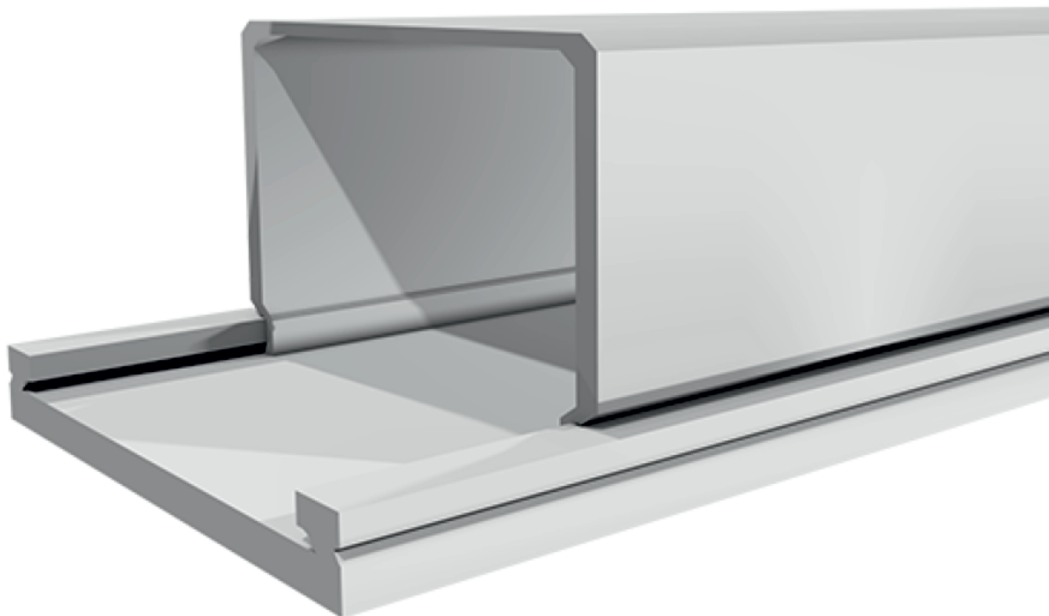

Data sheet

ΚΑΝΑΛΙ - ΚΛΕΙΣΤΟ

Κωδικός προϊόντος
1412.01

Υλικό
PVC

Τύπος
Κανάλι - Κλειστό

Χρώμα
Λευκό

Αντοχή
IP40 (Στεγανότητα)

Θερμοκρασία Εφαρμογής
-25°C έως +60°C

Διαστάσεις
Βάσης : 80mm
Ύψους : 60mm
Πάχος Βάσης : 1.9mm
Πάχος Καπάκι : 1.7mm

Συσκευασία
24 m†

Το κλειστό πλαστικό κανάλι elvhx® προσφέρει αξιόπιστη προστασία και οργάνωση καλωδίων σε επιτοίχιες ή οροφικές εγκαταστάσεις. Η ανθεκτική του κατασκευή αποτρέπει τις φθορές των καλωδίων, ενώ ο λιτός σχεδιασμός του διατηρεί τον χώρο τακτοποιημένο και καθαρό. Είναι ιδανικό για επαγγελματικές και οικιακές εγκαταστάσεις, και η στερέωσή του γίνεται εύκολα και σταθερά με βίδες (ούπτα) ή κόλλα κατασκευών.